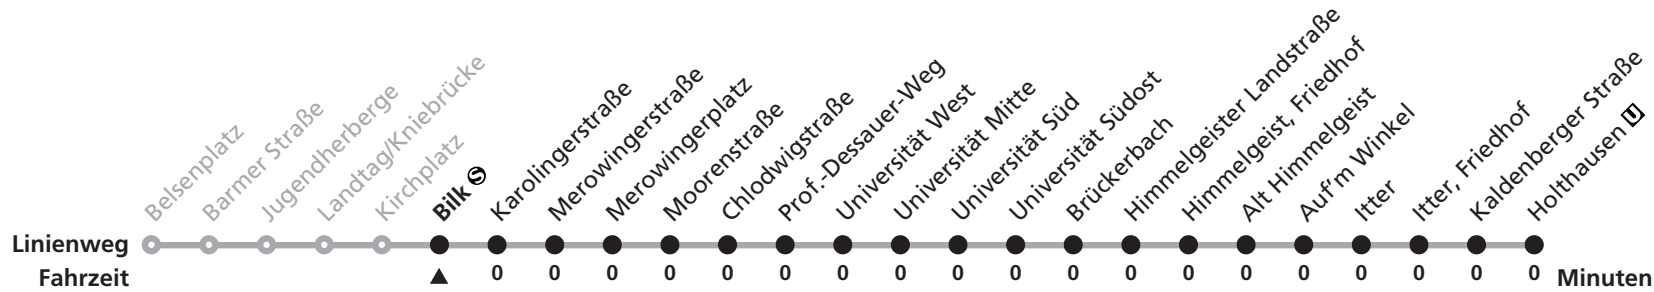

835 ▶ Universität Mitte ▶ Holthausen ☐

Gültig ab 08.03.2010

Uhr	Montag - Freitag	Samstag	Sonn- und Feiertag	Uhr
4				4
5				5
6				6
7				7
8				8
9				9
10				10
11				11
12				12
13				13
14				14
15				15
16				16
17				17
18				18
19				19
20				20
21				21
22				22
23				23
0	28b	28a	28b	0

Hinweise
a ab Steig 5
bis Universität Süd
b ab Steig 5

Schlaue Nummer 01803. 50 40 30 (9 Cent/Minute aus dem deutschen Festnetz; Mobilfunk max. 42 Cent/Minute)
Am 24., 25., 26., 31. Dezember und am 1. Januar gilt ein Sonderfahrplan, den Sie in Rheinbahn-Fahrzeugen und -KundenCentern erhalten.